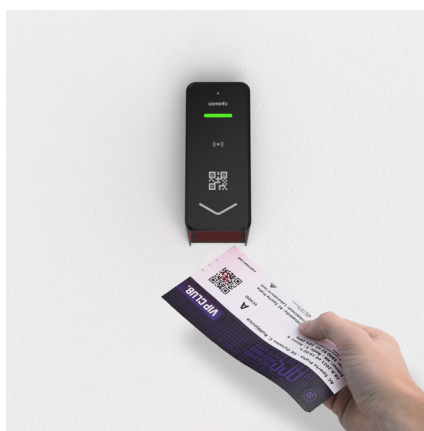

Technické parametry

	EasyScan W	EasyScan W / RFID
Rozměry	143 × 53 × 41.6 mm / 5,62 × 2,08 × 1.64"	
Materiál pouzdra	Tvrzené sklo, PC ABS	
	IP65	
Provozní prostředí	Vnitřní / Venkovní -25 °C do +65 °C 5 % až 95 % relativní vlhkost	
Napájení	5–13.8 V DC	
Příkon	1 W normální (2,5 W max.)	
Výstupní komunikační rozhraní	RS-232, RS-485, Wiegand	
Signalizace	Bílá, zelená, červená + snímač okolí pro optimální jas podsvícení + akustika	
Čtečka čárových kódů		
Optické rozlišení	640×480 dpi	
Podporované čárové kódy	1D: Code 128 2D: QR Code	
RFID čtečka		
Kompatibilita s kartami 13,56 MHz	–	ISO14443A (Mifare) CSN – Mifare DESFire – Mifare Ultralight, Classic ISO15693 CSN
Kompatibilita s kartami 125 kHz	–	EM4xxx, HID prox, CASI RUSCO

Design na míru

Design čtečky lze zákaznický přizpůsobit tak, aby podtrhla charakter okolního prostoru. Zákazník má možnost si přizpůsobit potisk pod skleněným panelem čtečky a vyzdvihnout logo společnosti spolu s firemními barvami nebo si zvolit různé barvy pouzdra.

Vstupenka

COMINFO, a.s.

Nábřeží 695, 760 01 Zlín - Prštné,

T +420 603 151 333

cominfo@cominfo.cz

www.cominfo.cz